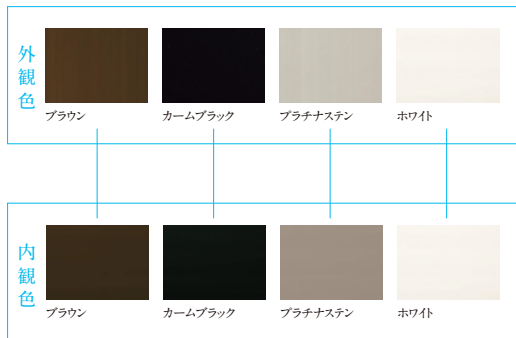

Color Variation

準防火地域・非防火地域共通

内外同色・内外別色選択可

内外同色